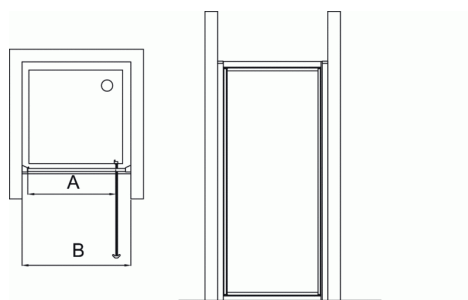

### Porte 100 cm verre granité

Dimension/ cm	Finition profilés	Verre transparent		Verre granité	
		CODE	CODE	CODE	CODE
70 cm	Argent brillant	T9831EO	T9840EO		
	Blanc	T9831AC	T9840EO		
80 cm	Argent brillant	T9833EO	T9842EO		
	Blanc	T9833AC	T9842EO		
90 cm	Argent brillant	T9835EO	T9844EO		
	Blanc	T9835AC	T9844EO		
100 cm	Argent brillant	T9837EO	T9846EO		
	Blanc	T9837AC	T9846EO		

Modèle	Dim./ cm	A - Passage (mm)	B - compensation (mm)
Réversible	70 cm	480	670 - 720
Réversible	80 cm	520	770 - 820
Réversible	90 cm	560	870 - 920
Réversible	100 cm	560	970 - 1020

#### Porte 100 cm verre granité

ACCES DE FACE pour receveur carré ou rectangulaire

Porte pivotante

Installation possible : porte + paroi latérale fixe

Verre transparent ou granité 4 mm

Verre trempé de sécurité certifié CE et EN 14428