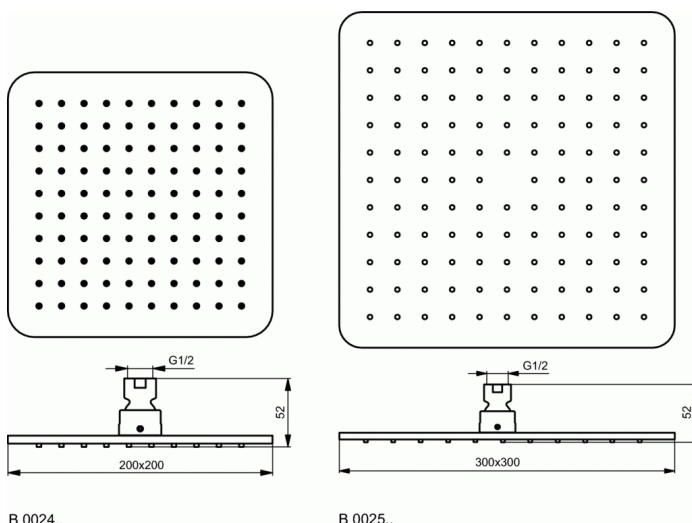

Code article B0024

IDEALRAIN CUBE

Pomme de tête 20 x 20 cm

Pomme de tête 20 x 20 cm

Avec réducteur de débit 12 l/mn sous 3 bars
Extra-plate. En laiton chrome. Orientable
Anticalcaire. Picots en silicone

PRODUITS SIMILAIRES

Pomme de tête 30 x 30 cm

B0025

PIÈCES DÉTACHÉES

Fixation murale 30 cm

B9444

Fixation murale 40 cm

B9445

Fixation plafond 15 cm