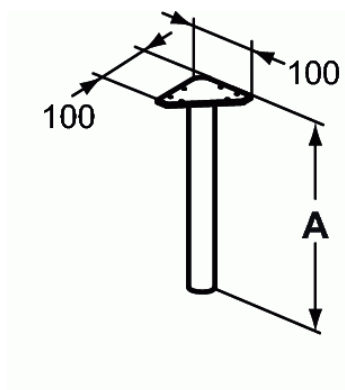

SOFTMOOD

Pied (H) 35 cm

	A
T 7835 ..	350
T 7834 ..	210

Pied (H) 35 cm

Pour meuble pour lavabo-plan

- réf. T0063.., T7802.., T7801.., T7800..

Pied pour meuble sous lavabo-plan et vasque

En acier plaqué chrome