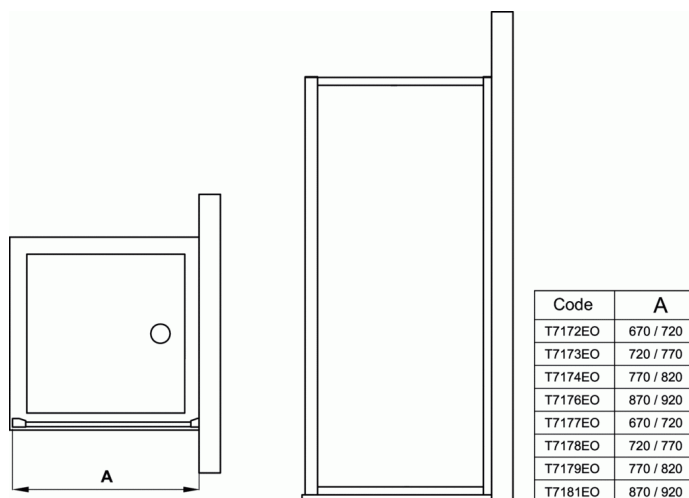

## Paroi 90 cm verre satiné

### Paroi 90 cm verre satiné

Paroi fixe. Ne peut pas s'installer seule

Se combine avec toutes les portes en accès de face

Verre transparent ou verre satiné 6 mm. Hauteur 1,95 m

Verre trempé de sécurité certifié CE et EN 14428