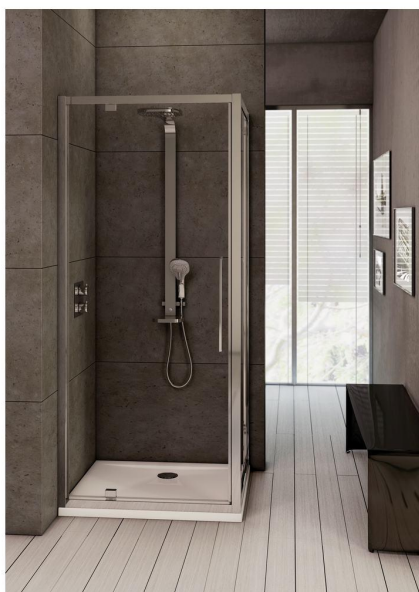

## Paroi 90 cm verre satiné

### Paroi 90 cm verre satiné

Paroi fixe. Ne peut pas s'installer seule

Se combine avec toutes les portes en accès de face

Verre transparent ou verre satiné 6 mm. Hauteur 1,95 m

Verre trempé de sécurité certifié CE et EN 14428