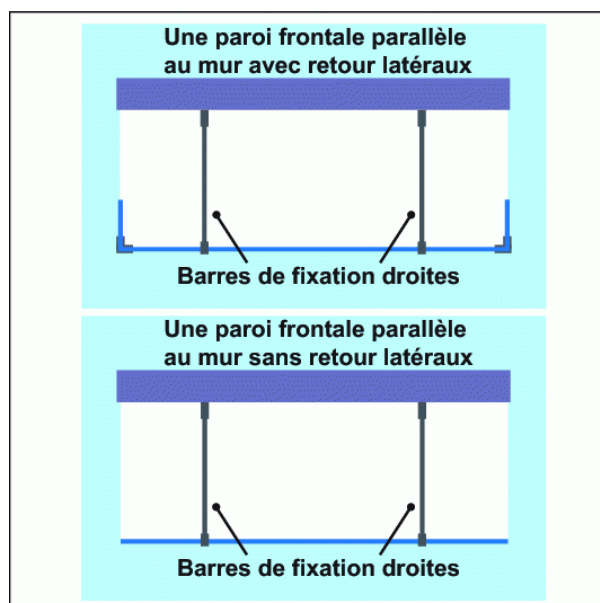

CONNECT Paroi 70 cm

Paroi 70 cm

Ajustement 654 - 677 mm

Paroi fixe pour montage sur sol carrelé pour Douche à l'Italienne ou sur receveur de douche Ideal Standard. Barre de fixation obligatoire
Se combine avec paroi latérale 30 cm - réf. L6228EO
Verre transparent 8 mm x (H) 2 m traité anti-calcaire IDEAL CLEAN
Verre trempé de sécurité certifié CE et EN 14428
Réversible. Barre de fixation obligatoire
Profilés, finition Argent brillant

PRODUITS SIMILAIRES

Paroi 80 cm	L6222
Paroi 90 cm	L6223
Paroi 100 cm	L6224
Paroi 120 cm	L6225
Paroi 140 cm	L6226
Paroi 160 cm	L6227
Paroi 76 cm	L6221

FINITIONS*

EO

* EO = Argent brillant (EO)

NORMES ET ENVIRONNEMENT