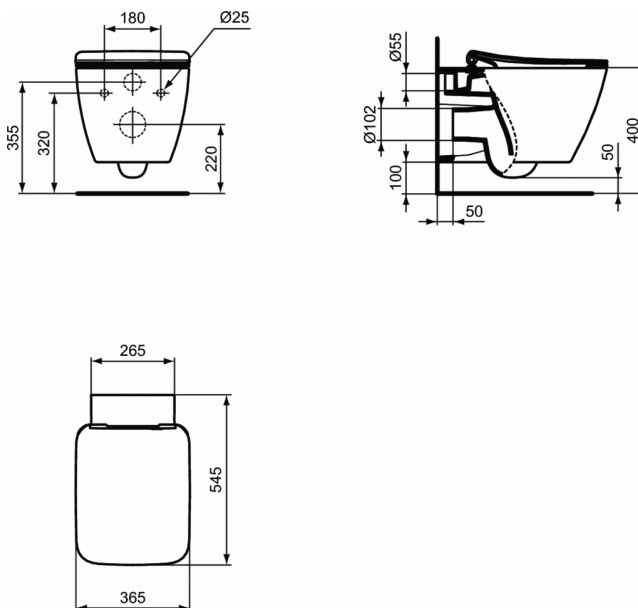

## STRADA II

#### Pack suspendu AquaBlade®

Cuvette et abattant ultra-fin frein de chute déclinable  
Dimensions 54 x 36 cm

Chasse d'eau révolutionnaire  
En porcelaine vitrifiée. Carénée.  
Abattant thermodur (urea) ultra-fin avec frein de chute déclinable. Fixation par le dessus  
Chasse directe. Alimentation indépendante  
Fournie avec fixations invisibles