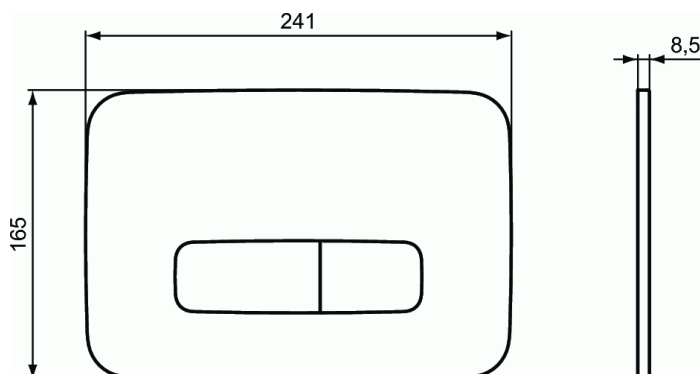

OLEAS

OLEAS P3 PLAQUE DE COMMANDE PNEUMATIQUE

OLEAS P3 PLAQUE DE COMMANDE PNEUMATIQUE

Design carré arrondi

Matière : ABS

Dimensions : 241 x 165 x 8,5 mm

- Double chasse
- Actionnement pneumatique
- Force d'actionnement <20N
- Disponible en trois finitions différentes

Compatible avec les réservoirs 120, 80 et 150 avec les kits de conversion.

FINITIONS*

* AA = Chrome (AA), JG = Chrome mat (JG), AC = Blanc (AC)