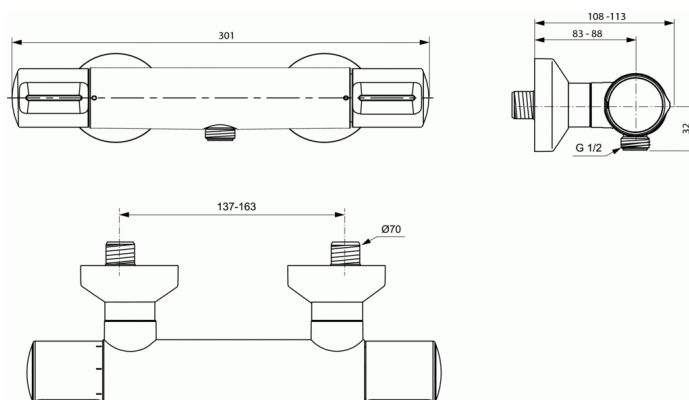

MELANGE

Mitigeur thermostatique douche mural

Mitigeur thermostatique douche mural

Saillie 102 mm

Limiteur de température permanent. Indication 40°C
Cartouche cire interchangeable avec grille anti-tartre - réf. A962229NU

Tête 1/2" à disques céramique

Sortie de douche 1/2" par le dessous avec clapet anti-retour intégré

Rosace cache-écrou

Entraxe 150 mm ± 13 mm

Technologie COOL BODY (corps tiède)

FINITIONS*

AA

* AA = Chrome (AA)