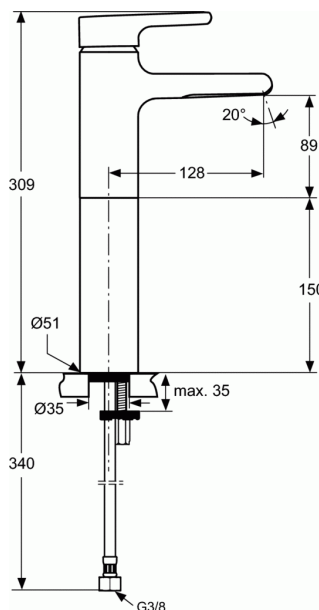

ATTITUDE

Mitigeur lavabo réhaussé monotrou

Mitigeur lavabo réhaussé monotrou

Sans tirette, ni vidage

Bec fixe. Aérateur cascade intégré avec insert décliptable.

Poignée en métal

Cartouche Ø 35 mm à 3 disques céramique avec

limiteur de température - réf. A962716NU

Flexibles d'alimentation 350 mm

Technologie COOL BODY (corps tiède). Système de fixation

rapide EASY-FIX

Hauteur sous aérateur 239 mm. Hauteur totale 309 mm.

Projection 128 mm