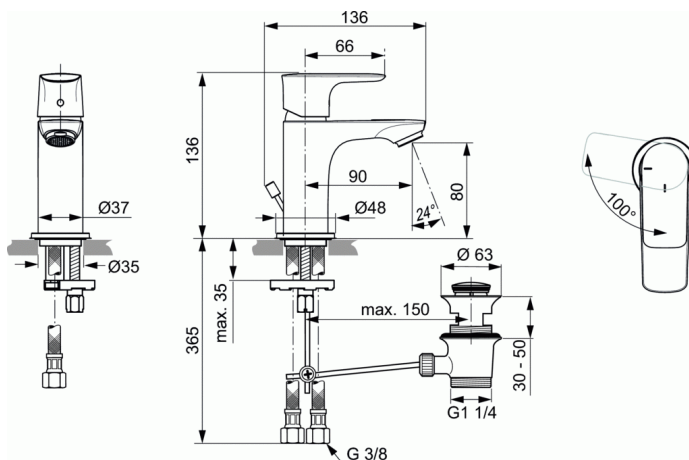

### Mitigeur lavabo Piccolo Ch3

#### Mitigeur lavabo Piccolo Ch3

Tirette et vidage bonde métal

Bec fixe avec aérateur intégré économies d'eau 5l/mn

Ouverture eau froide en position centrale.

Poignée et rosace d'embase en métal

Cartouche Ø 25 mm à disques céramique

Système de fixation rapide EASY-FIX

Hauteur sous aérateur 80 mm

Hauteur totale 136 mm

Projection 90 mm