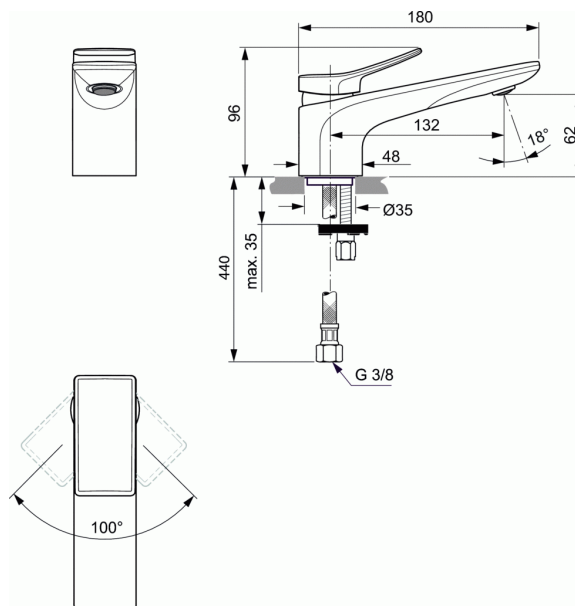

CONCA

Mitigeur lavabo monotrou

Mitigeur lavabo monotrou

Bec fixe. Aérateur avec limiteur de débit 5l/min
 Cartouche Ø 28 mm avec limiteur de température
 Système de fixation rapide EASY-FIX
 Hauteur sous aérateur 62 mm
 Projection 132 mm
 Hauteur totale 96 mm

Sans tirette, ni vidage

FINITIONS*

* A5 = Gris magnétique (A5), GN = Gris orage (GN), A2 = Or brossé (A2), AA = Chrome (AA)