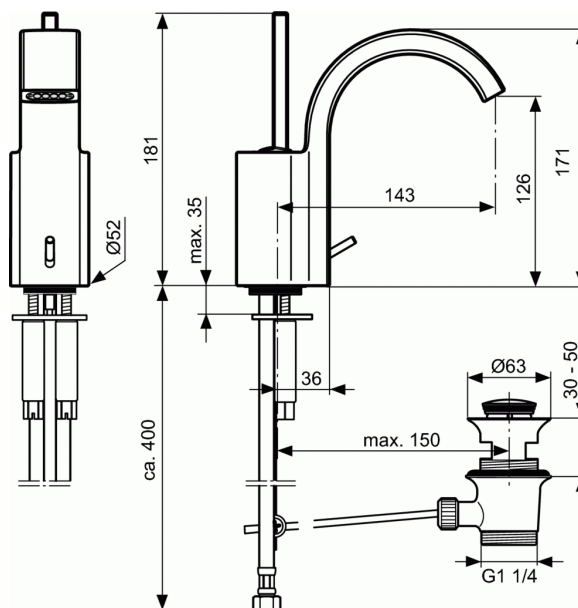

GLANCE

Mitigeur lavabo monotrou

Mitigeur lavabo monotrou

Sans tirette ni vidage

Retrouvez l'offre de robinetterie d'évier, en section Cuisine, à la fin de l'onglet

FINITIONS*

AA

* AA = Chrome (AA)