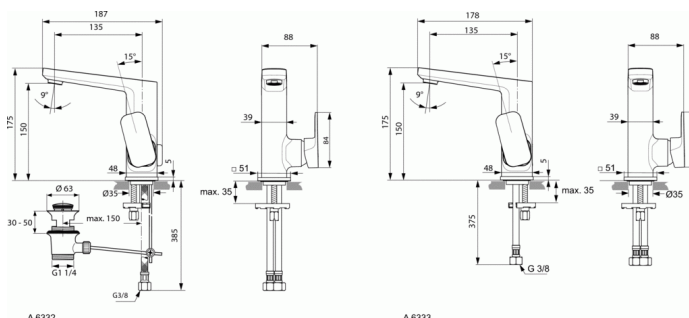

TONIC II

Mitigeur lavabo monotrou

Mitigeur lavabo monotrou

Sans tirette ni vidage

Bec tube avec aérateur intégré à jet directionnel
Aérateur avec limiteur de débit maxi 5 l/mn
Cartouche Ø 28 mm à disques céramique avec
limiteur de température - réf. F960855NU
Flexibles d'alimentation 350 mm
Système de fixation rapide EASY-FIX
Hauteur sous aérateur 150 mm. Hauteur totale 175 mm
Projection 135 mm

PRODUITS SIMILAIRES

Mitigeur lavabo monotrou

A6332

FINITIONS*

AA

* AA = Chrome (AA)

NORMES ET ENVIRONNEMENT