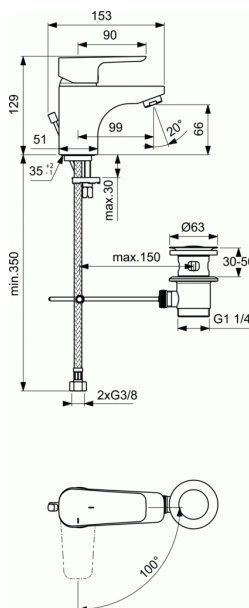

KHEOPS

Mitigeur lavabo ECO monotrou

Mitigeur lavabo ECO monotrou

Tirette et vidage bonde métal à clapet rentrant

Retrouvez l'offre de robinetterie d'évier, en section Cuisine, à la fin de l'onglet

FINITIONS*