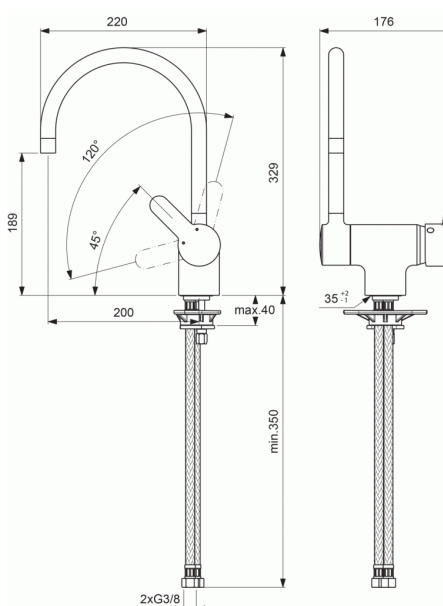

CONNECT

Mitigeur évier monotrou

Mitigeur évier monotrou

Hauteur sous aérateur 189 mm

Hauteur totale 329 mm

Projection 220 mm

Hauteur totale bec replié 95 mm

Bec tube orientable et basculant. Manette à droite
Aérateur cascade intégré au bec. Plaque de renfort pour évier
inox

Cartouche Ø 47 mm à 2 disques céramique - réf. A960500NU
avec limiteur de température intégré et

limiteur de débit 50 % déverrouillable - réf. A860700NU

Flexibles d'alimentation anti-torsion 350 mm

Système de fixation rapide EASY-FIX