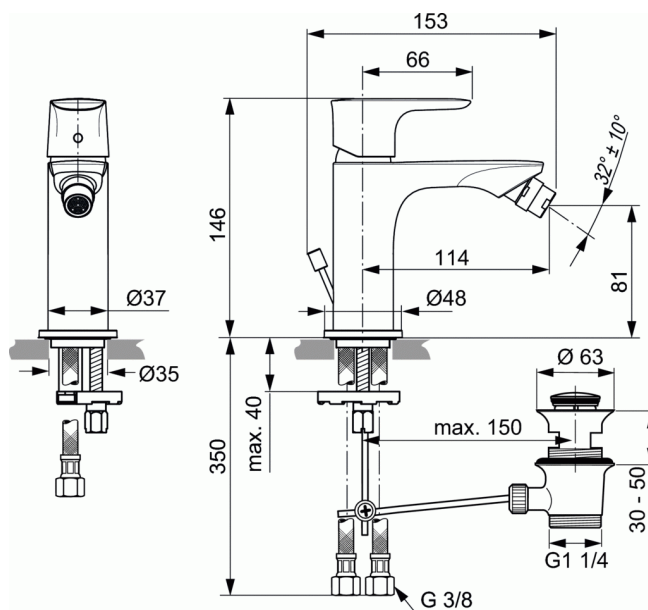

CONNECT AIR Mitigeur bidet monotrou

Mitigeur bidet monotrou

Bec fixe avec aérateur intégré économies d'eau 5l/mn

Poignée et rosace d'embase en métal

Cartouche Ø 25 mm à disques céramique

Système de fixation rapide EASY-FIX

Hauteur sous aérateur 81 mm

Hauteur totale 146 mm

Projection 114 mm

Tirette et vidage bonde métal

FINITIONS*

AA

* AA = Chrome (AA)

NORMES ET ENVIRONNEMENT