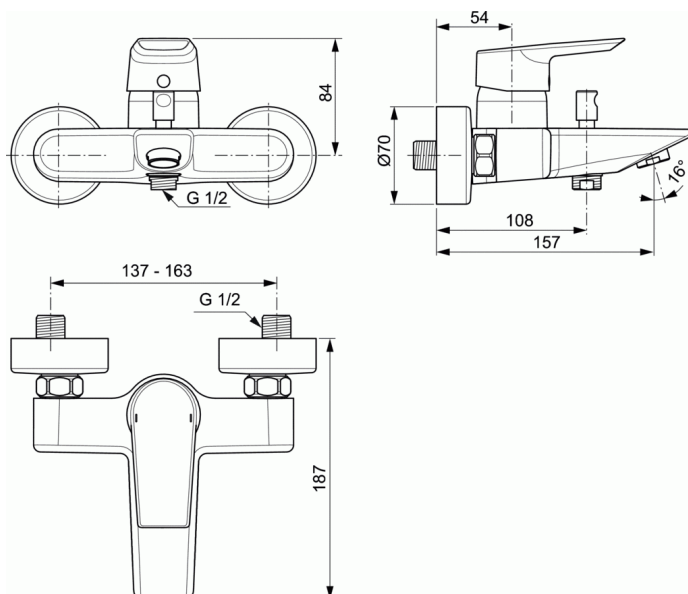

TESI

Mitigeur bain-douche mural

Mitigeur bain-douche mural

Projection 157 mm

FINITIONS*

AA

* AA = Chrome (AA)

NORMES ET ENVIRONNEMENT