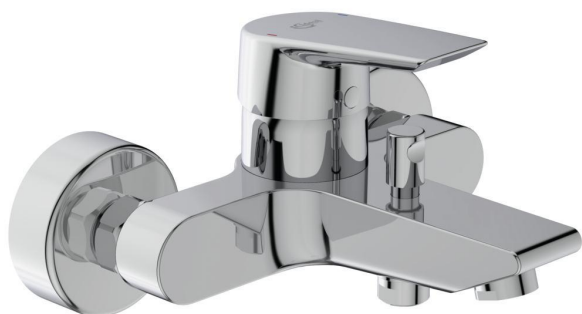

TESI

Mitigeur bain-douche mural

Mitigeur bain-douche mural

Projection 157 mm

FINITIONS*

AA

* AA = Chrome (AA)

NORMES ET ENVIRONNEMENT