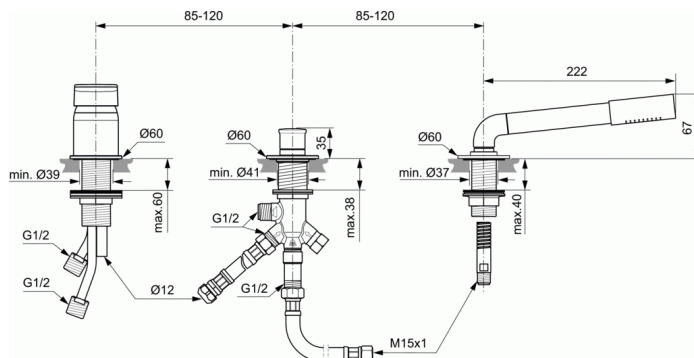

TONIC II

Mitigeur bain 3 trous

Mitigeur bain 3 trous

Mitigeur avec limiteur de température
 Inverseur bain-douche automatique
 Douchette latérale 1 jet 8 l/mn
 Support et flexible 1,10 m
 Bec et poignées en métal

PRODUITS SIMILAIRES

Mitigeur bain 3 trous

A6348

FINITIONS*

AA

* AA = Chrome (AA)

NORMES ET ENVIRONNEMENT