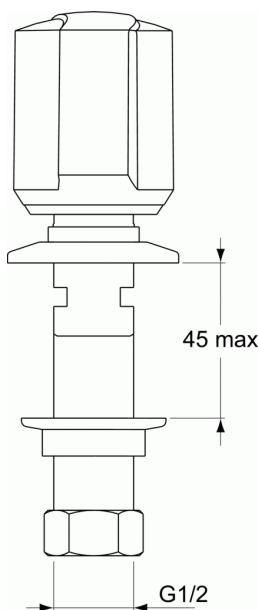

KHEOPS

Mélangeur bidet sur gorge

Mélangeur bidet sur gorge

Eau Chaude

Ecartement maxi 45 mm, mini 9 mm
Tête à clapet guidé - réf. D968208AA

FINITIONS*

* AA = Chrome (AA)