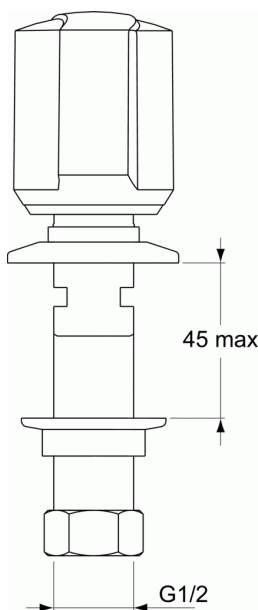

KHEOPS

Mélangeur bidet sur gorge

Mélangeur bidet sur gorge

Eau Froide

Ecartement maxi 45 mm, mini 9 mm
Tête à clapet guidé - réf. D968208AA

FINITIONS*

* AA = Chrome (AA)