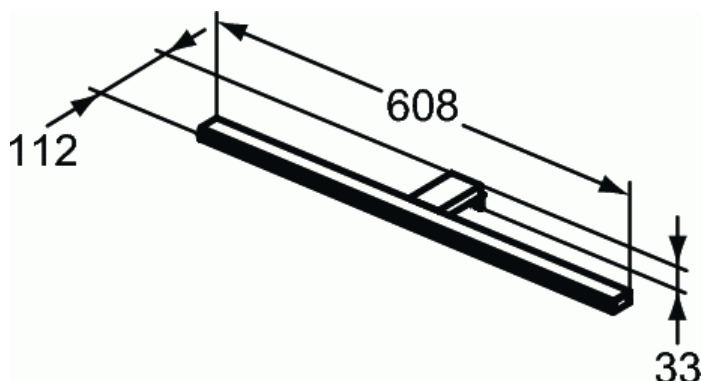

Code article T3229

MIROIR Lumière 60,8 cm

Lumière 60,8 cm

Lumière LED
IP44, Class II
230 V, 50-60 Hz
Energetic class A+

60,8 x 11,2 x (H) 3,3 cm
1 x 12 W

FINITIONS*

67

* 67 = Neutre (67)