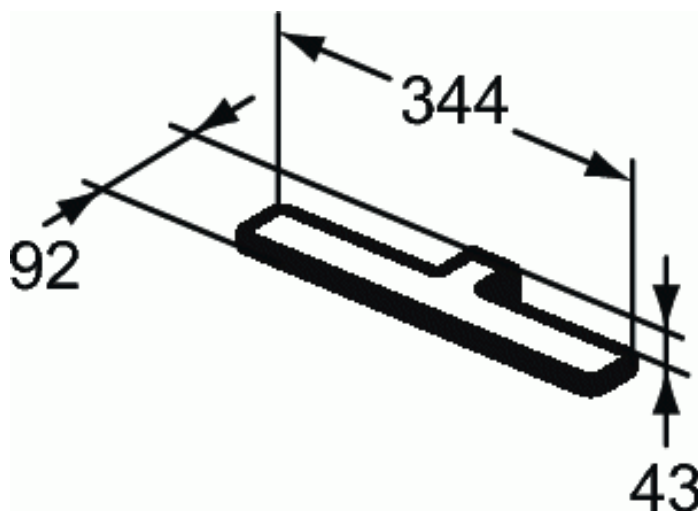

Code article T2907

MIROIR Lumière 34,4 cm

Lumière 34,4 cm

Lumière LED
IP44, Class II
230 V, 50 Hz
Energetic class A

34,4 x 9,2 x (H) 4,3 cm
9W

FINITIONS*

AA

* AA = Chrome (AA)