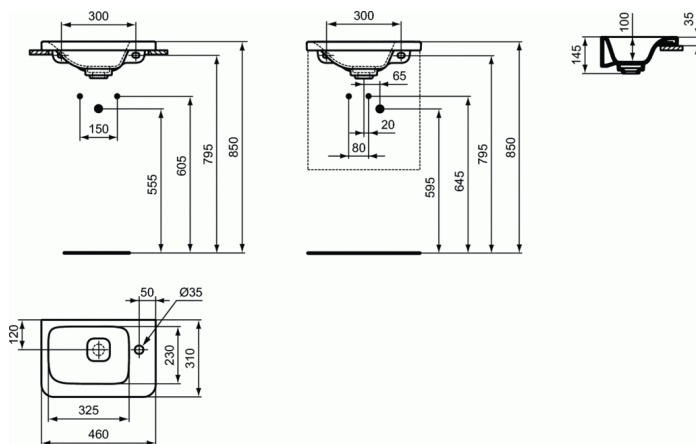

### Lave-mains 46 x 31 cm Version droite

#### Lave-mains 46 x 31 cm Version droite

Percé à droite

Poids : 7 kg

S'installe :

- seul
- sur structure 45 cm, réf. R4314..

#### PRODUITS LIÉS

Mitigeur lavabo monotrou  
Version droite  
22,5 x 26 x (H) 48 cm  
Version gauche  
45 x 26 x (H) 17 cm  
44,7 x 6,6 x (H) 3 cm

A6326  
R4306  
R4317  
R4318  
R4344  
R4356