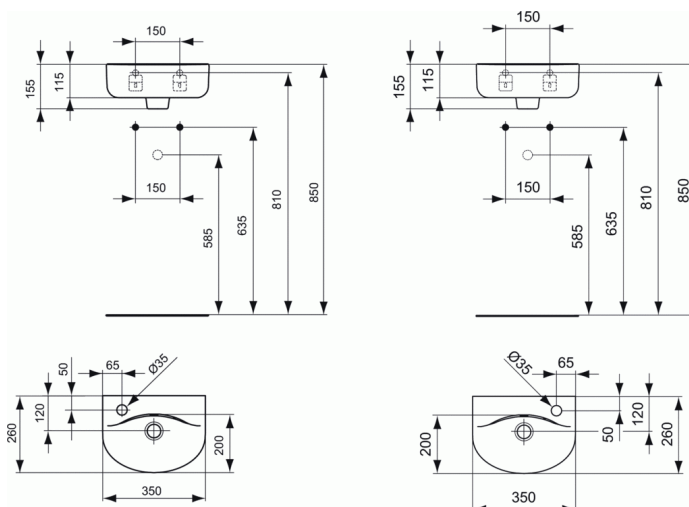

Code article E7912

CONNECT

Lave-mains 35 x 26 cm Version gauche

Lave-mains 35 x 26 cm Version gauche

Percé à gauche

En grès fin

Percé 1 trou à gauche ou 1 trou à droite

Fixation murale par 2 tire-fonds non fournis

Poids : 7 kg

FINITIONS*

01

* 01 = Blanc (01)