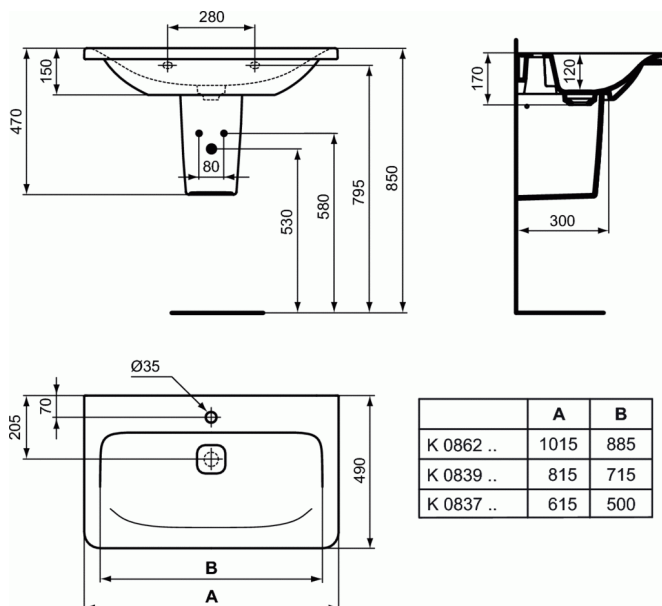

Code article K0862

TONIC II

Lavabo-plan 101,5 x 49 cm

Lavabo-plan 101,5 x 49 cm

Poids : 25,6 kg

S'installe avec :

- meuble sous lavabo 100 cm, réf. R4304..

PRODUITS LIÉS

Mitigeur lavabo monotrou
99,7 x 6,6 x (H) 3 cm

A6332
R4360

FINITIONS*

01

* 01 = Blanc (01)

NORMES ET ENVIRONNEMENT