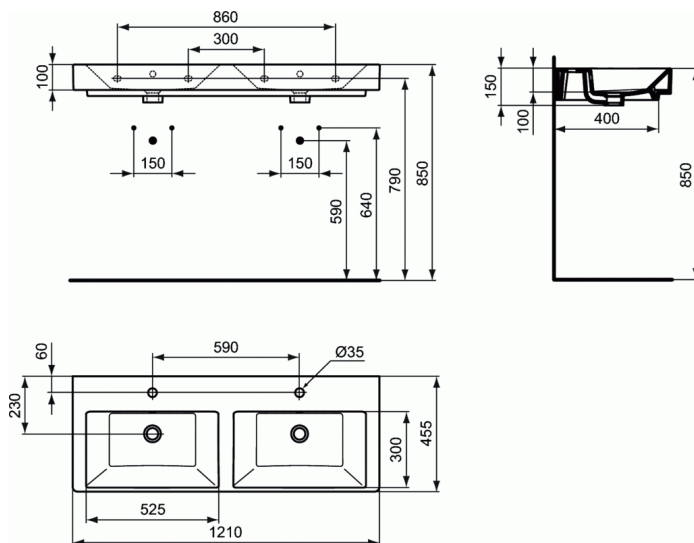

### Lavabo double 121 x 45,5 cm

#### Lavabo double 121 x 45,5 cm

Poids : 34,8 kg

Peut se poser sur :  
- meuble 118 cm, réf. K2661..