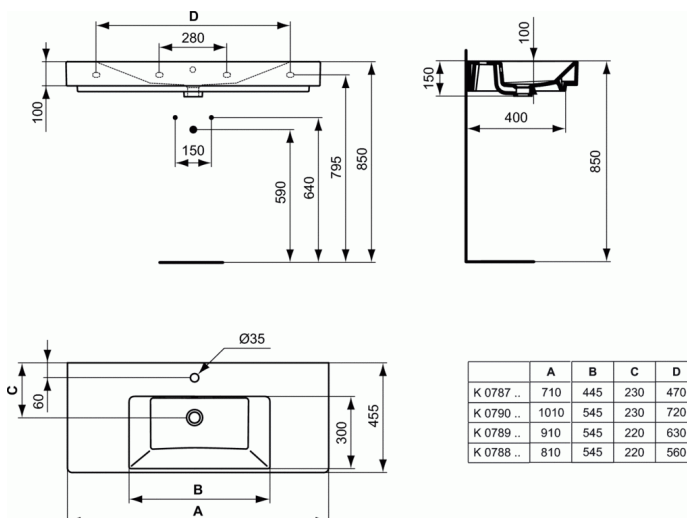

### Lavabo 91 x 45,5 cm

#### Lavabo 91 x 45,5 cm

Poids : 27,5 kg

A poser ou à fixer au mur

En grès fin

Percé 1 trou central pour la robinetterie

Larges plages de dépose

Fixation murale par 4 tire-fonds non fournis