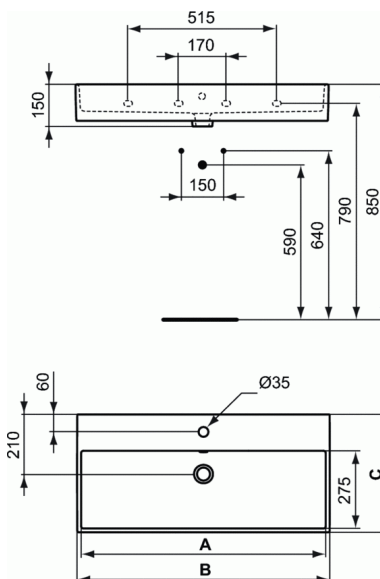

STRADA

Lavabo 91 x 42 cm

Ref.	A	B	C
K 0786 ..	870	910	420
K 0782 ..	670	710	420
K 0778 ..	570	600	420
K 0777 ..	470	500	420
K 0815 ..	470	500	420

Lavabo 91 x 42 cm

Poids : 26,4 kg

Percé 1 trou central pour la robinetterie

A poser ou à fixer au mur

En grès fin. Fixation murale par 4 tire-fonds non fournis

Installation sur meuble avec ou sans plan ou sur console et plan

Emaillé 3 faces

Voir tableau de compatibilité ci-dessous