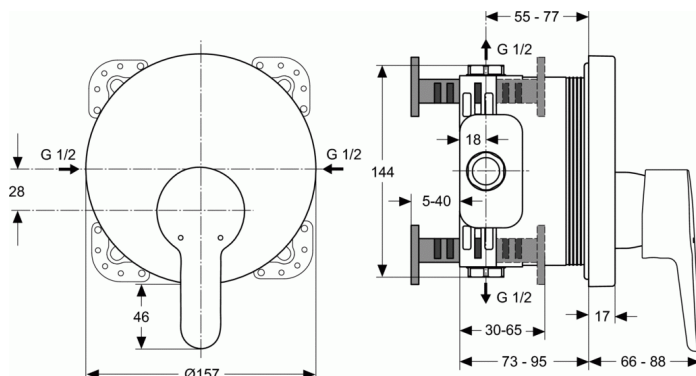

#### Kit Easy Box sans inverseur

Cartouche click Ø 47 mm à disques  
céramique - réf. A960500NU  
Eco-stop (limiteurs de débit et température)  
Débit 30 l/mn sous 3 bars  
A intégrer dans la boîte - réf. A1000NU

Ensemble composé d'une façade et d'un corps à intégrer dans  
la boîte  
à encastrer - réf. A1000NU  
Rosace métal Ø 15,7 cm