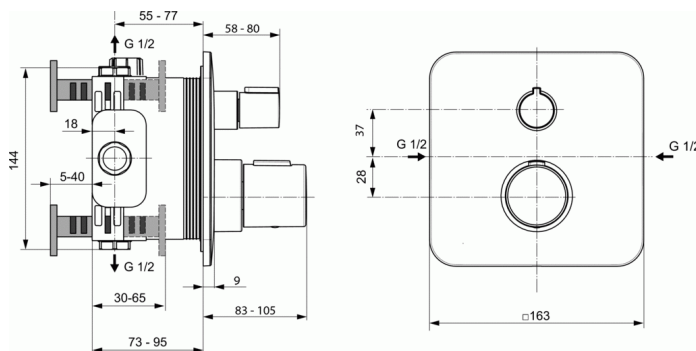

TONIC II

Kit Easy Box avec robinet d'arrêt / inverseur

Kit Easy Box avec robinet d'arrêt / inverseur

Cartouche cire interchangeable avec grille

anti-tartre 3/4" - réf. A963564NU

Pour vidage de baignoire avec déverseur

A intégrer dans la boîte - réf. A1000NU

Ensemble composé d'une façade et d'un corps à intégrer dans la boîte

à encastrer - réf. A1000NU

Rosace métal 16,3 cm x (H) 16,3 cm

PIÈCES DÉTACHÉES

Boîte à encastrer