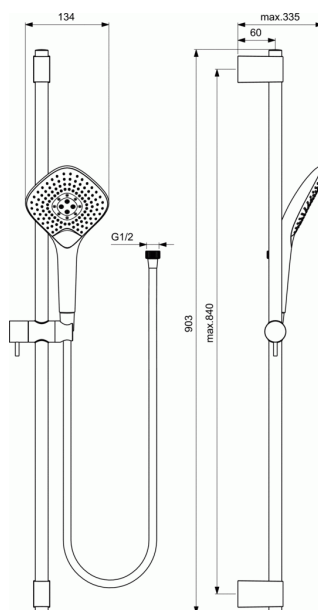

IDEALRAIN EVO & EVO JET

Ensemble de douche barre 90 cm

Ensemble de douche barre 90 cm

Barre Ø 20,6 mm tout métal

Supports muraux de fixation tout métal et coulissants pour entraxe réglable

Curseur support douchette coulissant métal avec ergot de commande

Vis de fixation fournies

Cale de compensation en option, réf 0960991NU

Douchette Evo Jet

Douchette diamant 3 jets Ø 12,5 cm double coque avec réducteur de débit 8L/min sous 3 bars.

3 fonctions avec jet pluie, effet brume, massage

Changement de mode à l'aide du bouton Navigo

Anticalcaire. Picots en silicone.

Flexibles anti-torsion Idealflex 1,75 m

FINITIONS*

* AA = Chrome (AA)