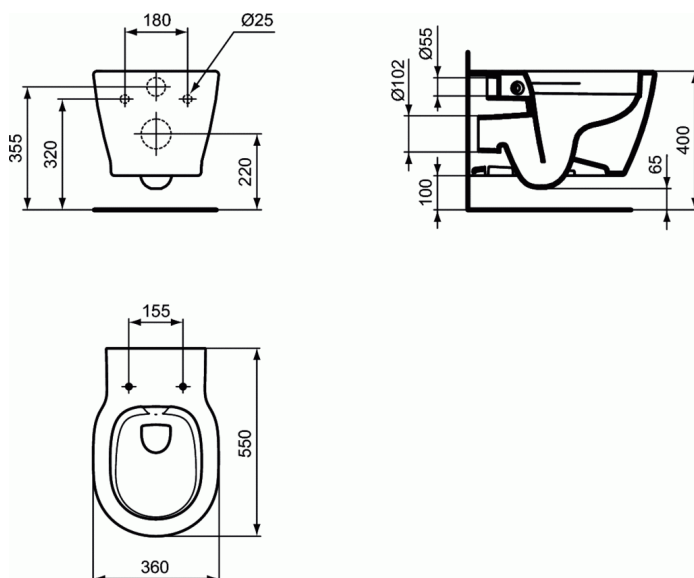

CONNECT

Cuvette suspendue sans bride

Cuvette suspendue sans bride

En porcelaine vitrifiée. Carénée. 55 x 36,5 cm
Chasse directe. Alimentation indépendante
S'installe avec tous les abattants Connect (ultra-fin ou recouvrant)
Rondelle réduction de débit fournie, réf. S944067

A monter avec paire de tire-fonds à sceller non fournis ou bâti-support seul à encastrer ou bâti-support/réservoir

PIÈCES DÉTACHÉES

Abattant frein de chute	E7127
Abattant	E7128
Abattant ultra-fin	E7723
Abattant ultra-fin frein de chute	E7724