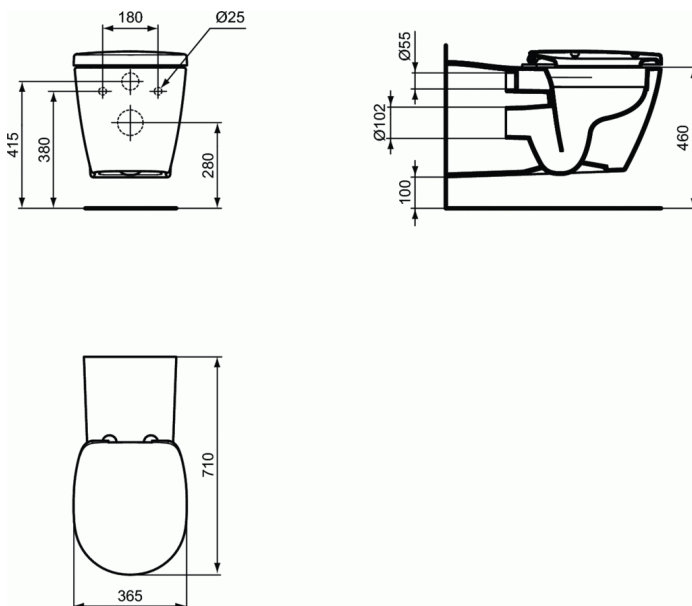

Code article E8198

CUVETTE SUSPENDUE

Cuvette suspendue rallongée sans bride

Cuvette suspendue rallongée sans bride

70 x 36 cm

Poids : 32 kg

FINITIONS*

01

* 01 = Blanc (01)

NORMES ET ENVIRONNEMENT