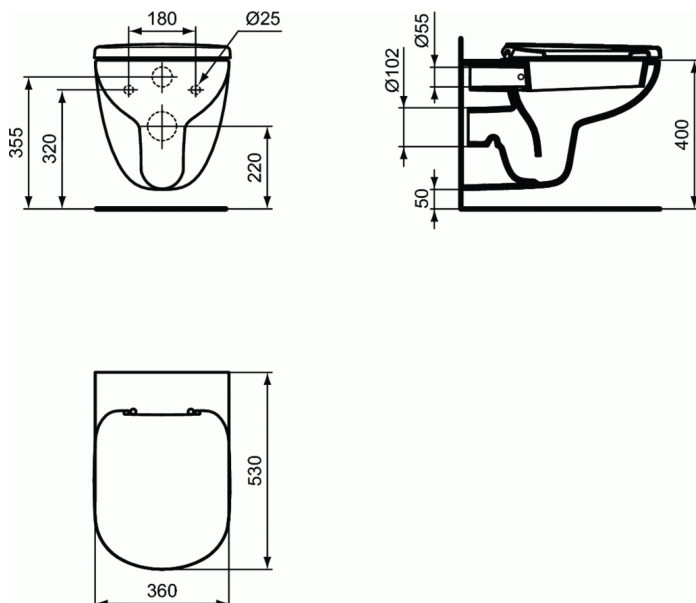

### Cuvette 53 x 36 cm

#### Cuvette 53 x 36 cm

Poids : 17,74 kg

En porcelaine vitrifiée  
Chasse directe. Alimentation indépendante  
Fixation par tire-fond ou sur bâti support