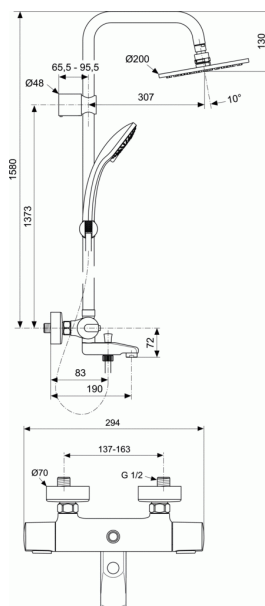

### Colonne Thermostatique

Poignée de réglage de la température avec limiteur pré-réglé à 40°C

sous une pression de 3 bars. Eau Chaude et Eau Froide

Sécurité de blocage à 40°C, 43°C, 45°C ou 50°C

Cartouche cire interchangeable avec grille anti-tartre - réf.

A962229NU

Poignée de débit avec économiseur débrayable à 50 % du débit maxi

Tête / inverseur à disques céramique. Technologie COOL BODY (corps tiède)

Sortie de douche 1/2" par le dessous avec clapet anti-retour intégré

Rosaces rondes. Entraxe 150 mm ± 13 mm

Pomme de tête anticalcaire Ø 200 mm orientable

avec réducteur de débit 12 l/mn sous 3 bars

Douchette manuelle Ø 100 mm double coque

avec réducteur de débit 8 l/mn sous 3 bars

3 fonctions : jet pluie, pluie concentrée, massage. Picots en silicone

Flexible anti-torsion Idealflex 1,75 m

Courseur réglable en hauteur

Métal chrome et ABS

Rallonge de 15 cm du tube d'alimentation Ø 25 mm en option, réf. A860873AA