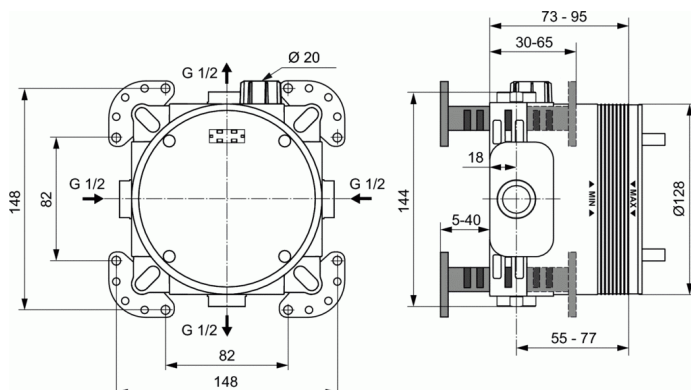

KHEOPS

Boite à encastrer

Boite à encastrer

Profondeur 73 - 95 mm

Réglage en hauteur 5 - 40 mm

Étanchéité système DICHTFIX

Niveau sonore norme DIN 4109, groupe 1

FINITIONS*