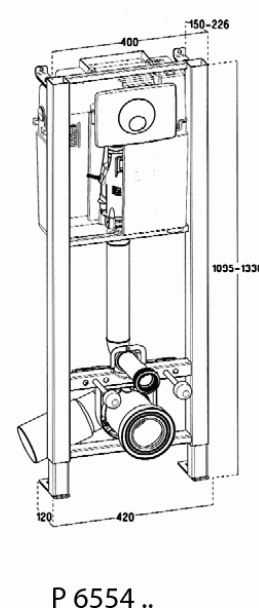

CONNECT

Bâti-support autoportant réservoir encastré

Bâti-support autoportant réservoir encastré

Fixations au sol incluses

Mécanisme de chasse compact 3/6 litres

A équiper d'une plaque de commande

FINITIONS*