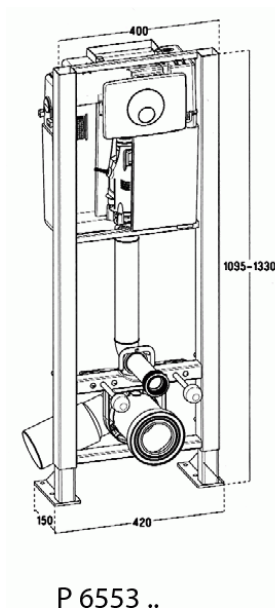

CONNECT

Bâti-support autoportant réservoir encastré

Bâti-support autoportant réservoir encastré

Fixations au sol incluses

Mécanisme de chasse compact 3/6 litres

A équiper d'une plaque de commande

FINITIONS*