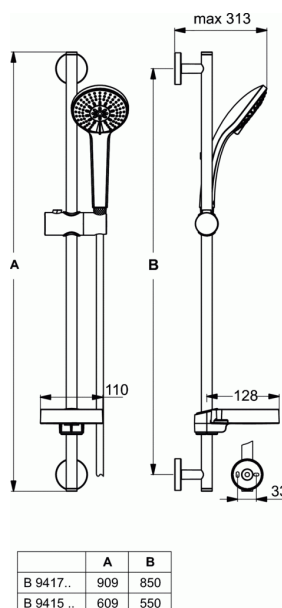

IDEALRAIN

Barre de douche 90 cm Douchette 3 jets - Ø 10 cm

Barre de douche 90 cm Douchette 3 jets - Ø 10 cm

Barre Ø 20,6 mm

Douchette Ø 100 mm double coque avec réducteur de débit 8 l/mn sous 3 bars

1 fonction (jet pluie) ou 3 fonctions (jet pluie, pluie concentrée, massage)

Anticalcaire. Picots en silicone

Flexible anti-torsion Idealflex 1,75 m

Support douchette coulissant. Porte-savon transparent

Cale de compensation en option, réf. B960990NU

FINITIONS*

* AA = Chrome (AA)

NORMES ET ENVIRONNEMENT