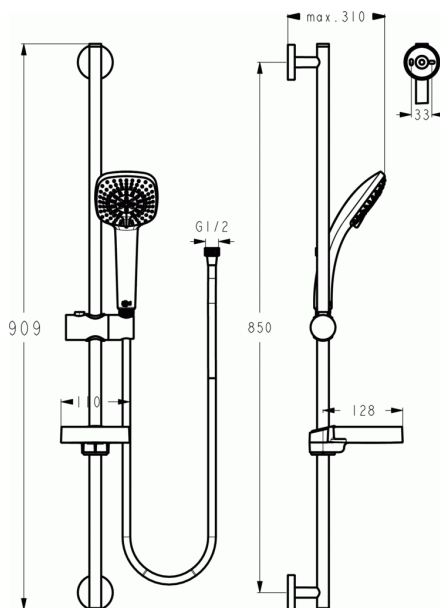

## IDEALRAIN CUBE

### Barre de douche 90 cm

#### Barre de douche 90 cm

Douchette 3 jets

#### PRODUITS SIMILAIRES

Barre de douche 60 cm

Barre de douche 60 cm

Barre de douche 90 cm

B0006

B0008

B0010