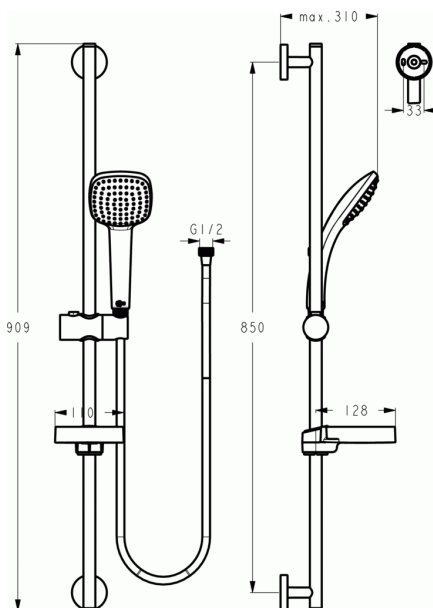

Code article B0010

IDEALRAIN CUBE

Barre de douche 90 cm

Barre de douche 90 cm

Douchette 1 jet

PRODUITS SIMILAIRES

Barre de douche 60 cm

Barre de douche 60 cm

Barre de douche 90 cm

B0006

B0008

B0012

FINITIONS*

AA

* AA = Chrome (AA)