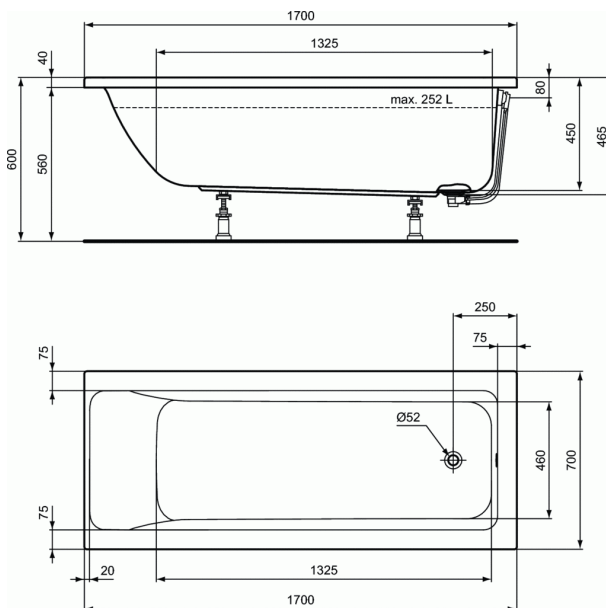

Code article R0006

CONNECT AIR

Baignoire rectangulaire 170 x 70 cm

Baignoire rectangulaire 170 x 70 cm

En acrylique (4 mm). A encastrer

Pieds inclus.

Renforcement GRP.

Profondeur intérieure: 450 mm (bain-douche: 380 mm)

FINITIONS*

01

* 01 = Blanc (01)