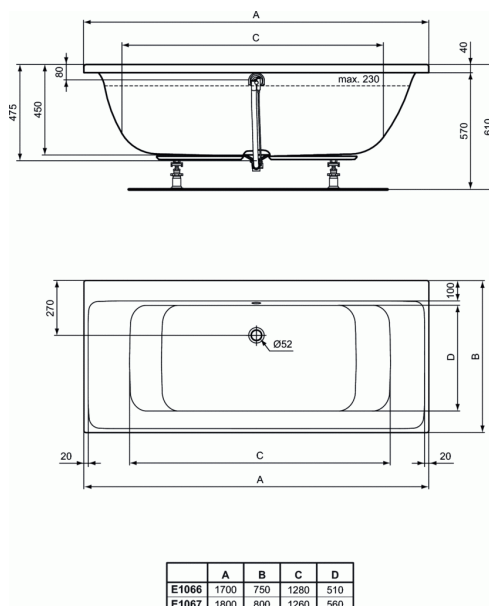

### Baignoire duo 180 x 80 cm

#### Baignoire duo 180 x 80 cm

En acrylique (4 mm). A encastrer

Vidage central. Pieds inclus.

Renforcement GRP.

Profondeur intérieure: 450 mm (bain-douche: 380 mm)