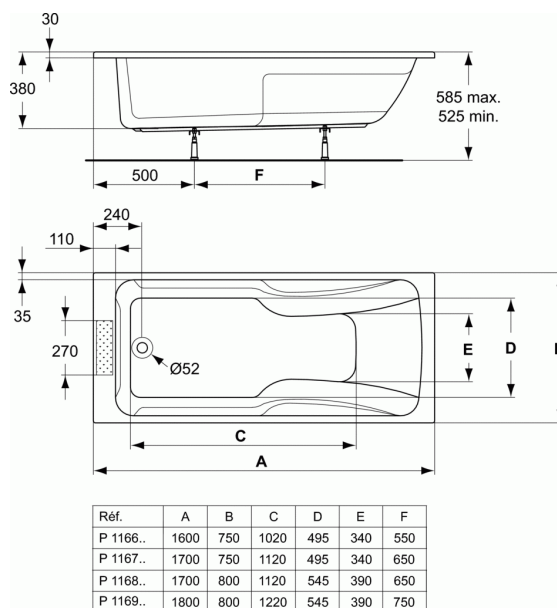

KHEOPS

Baignoire-douche 170 x 80 cm

Baignoire-douche 170 x 80 cm

Poids : 22 kg

Capacité au trop-plein 250 l

En acrylique. A encastrer

Spécialement conçue pour une double utilisation douche et baignoire

Côté bain : largeur maximale du dossier pour un bon confort dorsal

Accoudoirs moulés pour une meilleure relaxation

Côté douche : fond à relief. Plages latérales réduites et parois intérieures

très verticales pour un fond le plus plat possible

Livrée sans vidage Ø 52 mm

Piètements métalliques à vérins réglables