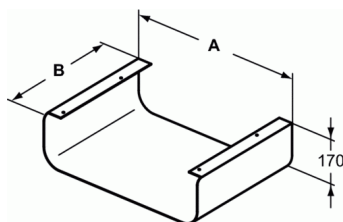

### 60 x 44 x (H) 17 cm

	A	B
R 4343 ..	800	440
R 4342 ..	600	440
R 4341 ..	500	360
R 4344 ..	450	260
R 4340 ..	350	440

#### 60 x 44 x (H) 17 cm

S'installe sous le meuble sous lavabo 60 cm, réf. R4302

#### PIÈCES DÉTACHÉES

60 x 44 x (H) 35 cm  
59,7 x 44 x (H) 12 cm  
59,7 x 6,6 x (H) 3 cm

R4302  
R4310  
R4358