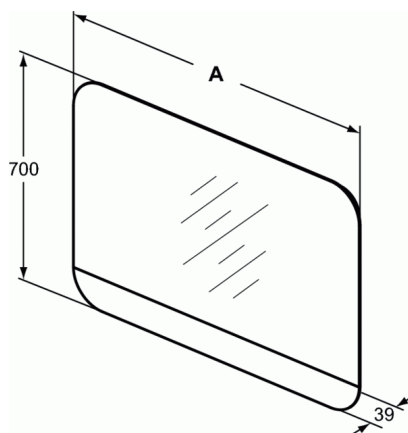

MIROIR

60 x 3,9 x (H) 70 cm

	A
R 4348 ..	1200
R 4347 ..	1000
R 4346 ..	800
R 4345 ..	600
R 4349 ..	500

60 x 3,9 x (H) 70 cm

Avec système antibuée

PRODUITS SIMILAIRES

80 x 3,9 x (H) 70 cm
 100 x 3,9 x (H) 70 cm
 120 x 3,9 x (H) 70 cm
 50 x 3,9 x (H) 70 cm