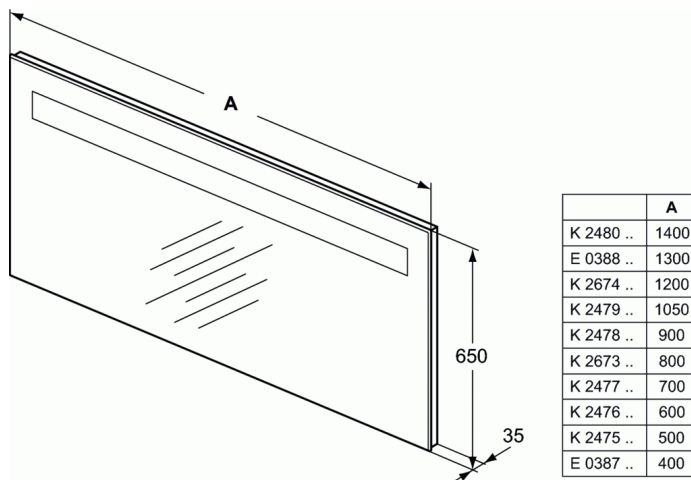

MIROIR

40 x 3,5 x (H) 65 cm

40 x 3,5 x (H) 65 cm

Tube fluorescent. sans interrupteur. Eclairage IP44 protection Classe II

PRODUITS SIMILAIRES

50 x 3,5 x (H) 65 cm	K2475
60 x 3,5 x (H) 65 cm	K2476
70 x 3,5 x (H) 65 cm	K2477
105 x 3,5 x (H) 65 cm	K2479
80 x 3,5 x (H) 65 cm	K2673
120 x 3,5 x (H) 65 cm	K2674
130 x 3,5 x (H) 65 cm	E0388

FINITIONS*

BH

* BH = Miroir (BH)