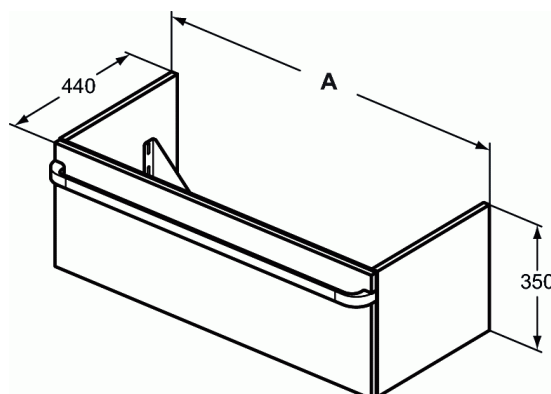

TONIC II

100 x 44 x (H) 35 cm

	A
R 4304 ..	1000
R 4303 ..	800
R 4302 ..	600

100 x 44 x (H) 35 cm

2 séparateurs blanc et 4 boîtes de rangement transparentes avec couvercle.

2 lumières sensibles LED IP44 à l'intérieur du tiroir : s'allument à l'ouverture

1 poignée 100 cm requise pour ce modèle - à commander séparément

S'installe avec :

- lavabo-plan 100 cm, réf. K0862

- plan en verre, réf. R4332SA et

vasque symétrique, réf. K0834..

- plan en verre, réf. R4336SA et

vasque asymétrique, réf. K0833..

PRODUITS SIMILAIRES

50 x 36 x (H) 35 cm	R4301
60 x 44 x (H) 35 cm	R4302
80 x 44 x (H) 35 cm	R4303
120 x 44 x (H) 35 cm	R4305

PIÈCES DÉTACHÉES

79,7 x 44 x (H) 12 cm	R4311
100,3 x 44,5 x (H) 1 cm	R4332
100,6 x 44,4 x (H) 1 cm	R4336
99,7 x 6,6 x (H) 3 cm	R4360
Lavabo-plan 101,5 x 49 cm	K0862