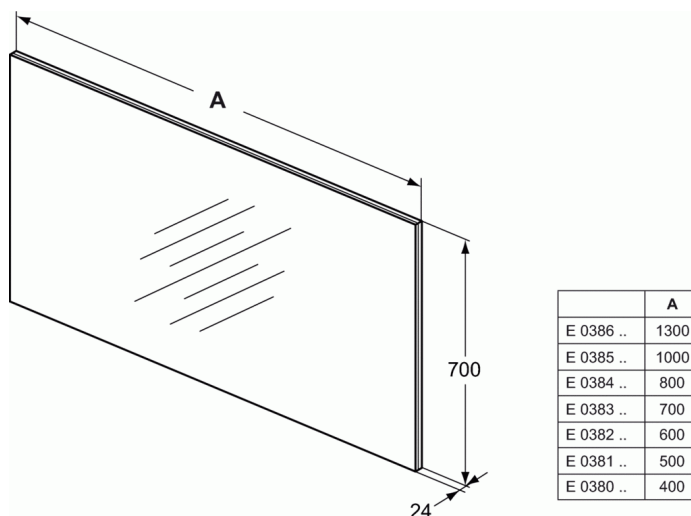

## 100 x 2,4 x (H) 70 cm

### 100 x 2,4 x (H) 70 cm

Avec système antibuée

Poids : 11,5 kg

### PRODUITS SIMILAIRES

130 x 2,4 x (H) 70 cm	E0386
80 x 2,4 x (H) 70 cm	E0384
70 x 2,4 x (H) 70 cm	E0383
60 x 2,4 x (H) 70 cm	E0382
50 x 2,4 x (H) 70 cm	E0381
40 x 2,4 x (H) 70 cm	E0380
80 x 2,4 x (H) 70 cm	E0384
70 x 2,4 x (H) 70 cm	E0383
60 x 2,4 x (H) 70 cm	E0382
50 x 2,4 x (H) 70 cm	E0381
40 x 2,4 x (H) 70 cm	E0380