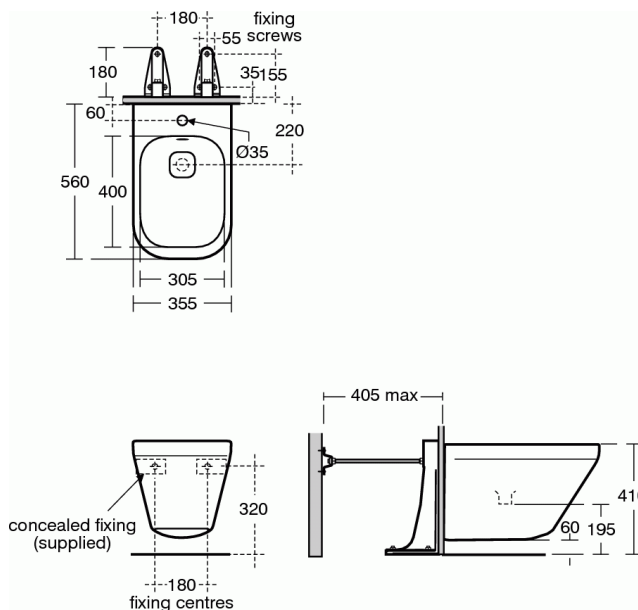

K5236

TONIC II Bidé Suspendido

Bidé Suspendido
Fijación Oculta

RECOMENDADO

Monomando Bidé

A6336

ACABADOS*

01

* 01 = Blanco Brillo