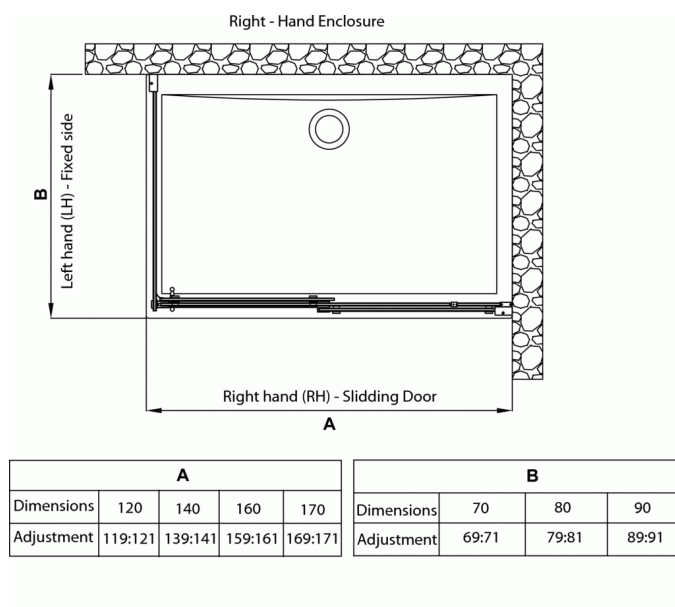

### PSC varianta de dreapta 120 cm, profil argintiu

#### PSC varianta de dreapta 120 cm, profil argintiu

Cabina de dus MAGNUM "PSC"+"L"

Cabina de dus pentru montare cu cadita de dus patrata/rectangulara sau pentru montare direct pe pardoseala. Este compusa din 1 panou frontal "PSC" (usa culisanta si panou fix) si panou lateral fix "L"

Sticla securizata 8 mm

Inaltime: 200 cm

Se poate combina cu cadita de dus IS de dimensiuni adecvate sau se monteaza direct pe podea.

Componente:

- Use culisanta cu roti reglabile
- Ideal Clean
- toleranta 20 mm
- Manere cromate